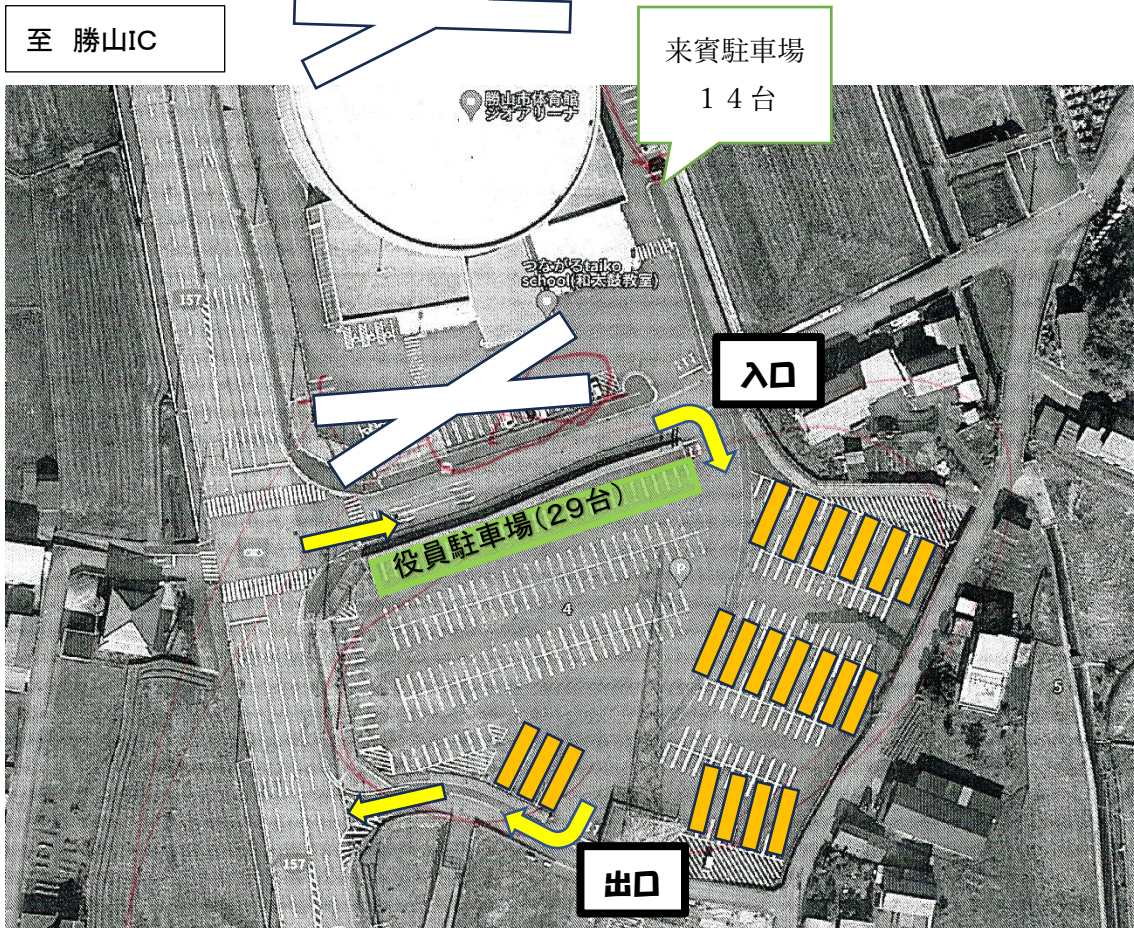

# 勝山ジオアリーナ 駐車場案内図

## 駐車イメージ

至 大野IC

## 駐車台数

- ・ 来賓 14台
- ・ 役員 29台
- ・ 観客 約130台

## 図内のオブジェクトの説明

駐車禁止場所

※トレーニングの利用者ならびに施設管理者専用駐車場

チームバスの止める場所。※5県×4チーム=20台としている。

車両の進行方向