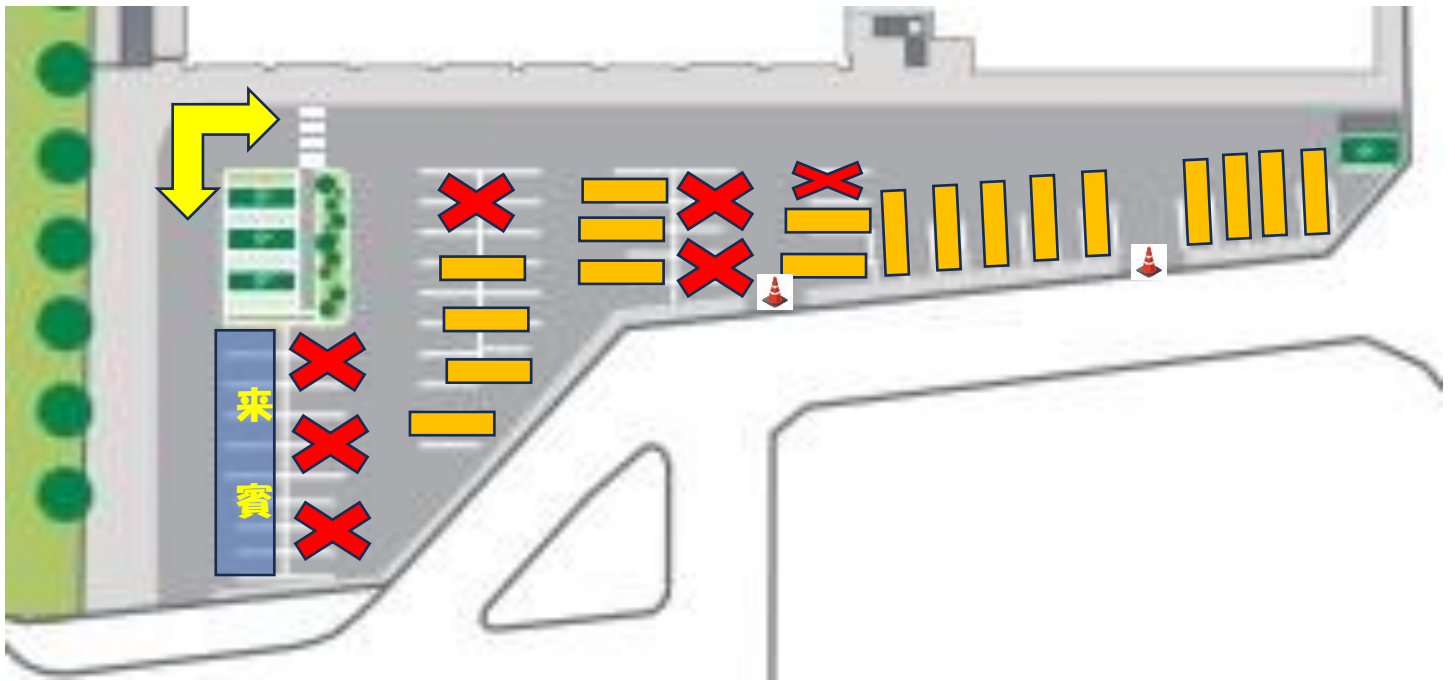

## 駐車台数

- ・来賓 9台
- ・役員 57台
- ・チームバス 32台
- ・観客 なし

※お近くの有料駐車場を各自で検索し対応してください。

フェニックス・プラザ自動車駐車場

住所：福井市田原1丁目11の1 0776-20-5065

第1駐車場 来賓・チームバス駐車イメージ

第3駐車場 チームバス駐車イメージ

図内のオブジェクトの説明

駐車禁止

※弓道場の利用者ならびに施設管理者が利用する場所

駐車禁止

※バスの旋回のために空ける必要のある場所

チームバス駐車場

※県外4県×8チーム=32台としている。

車両の進行方向。