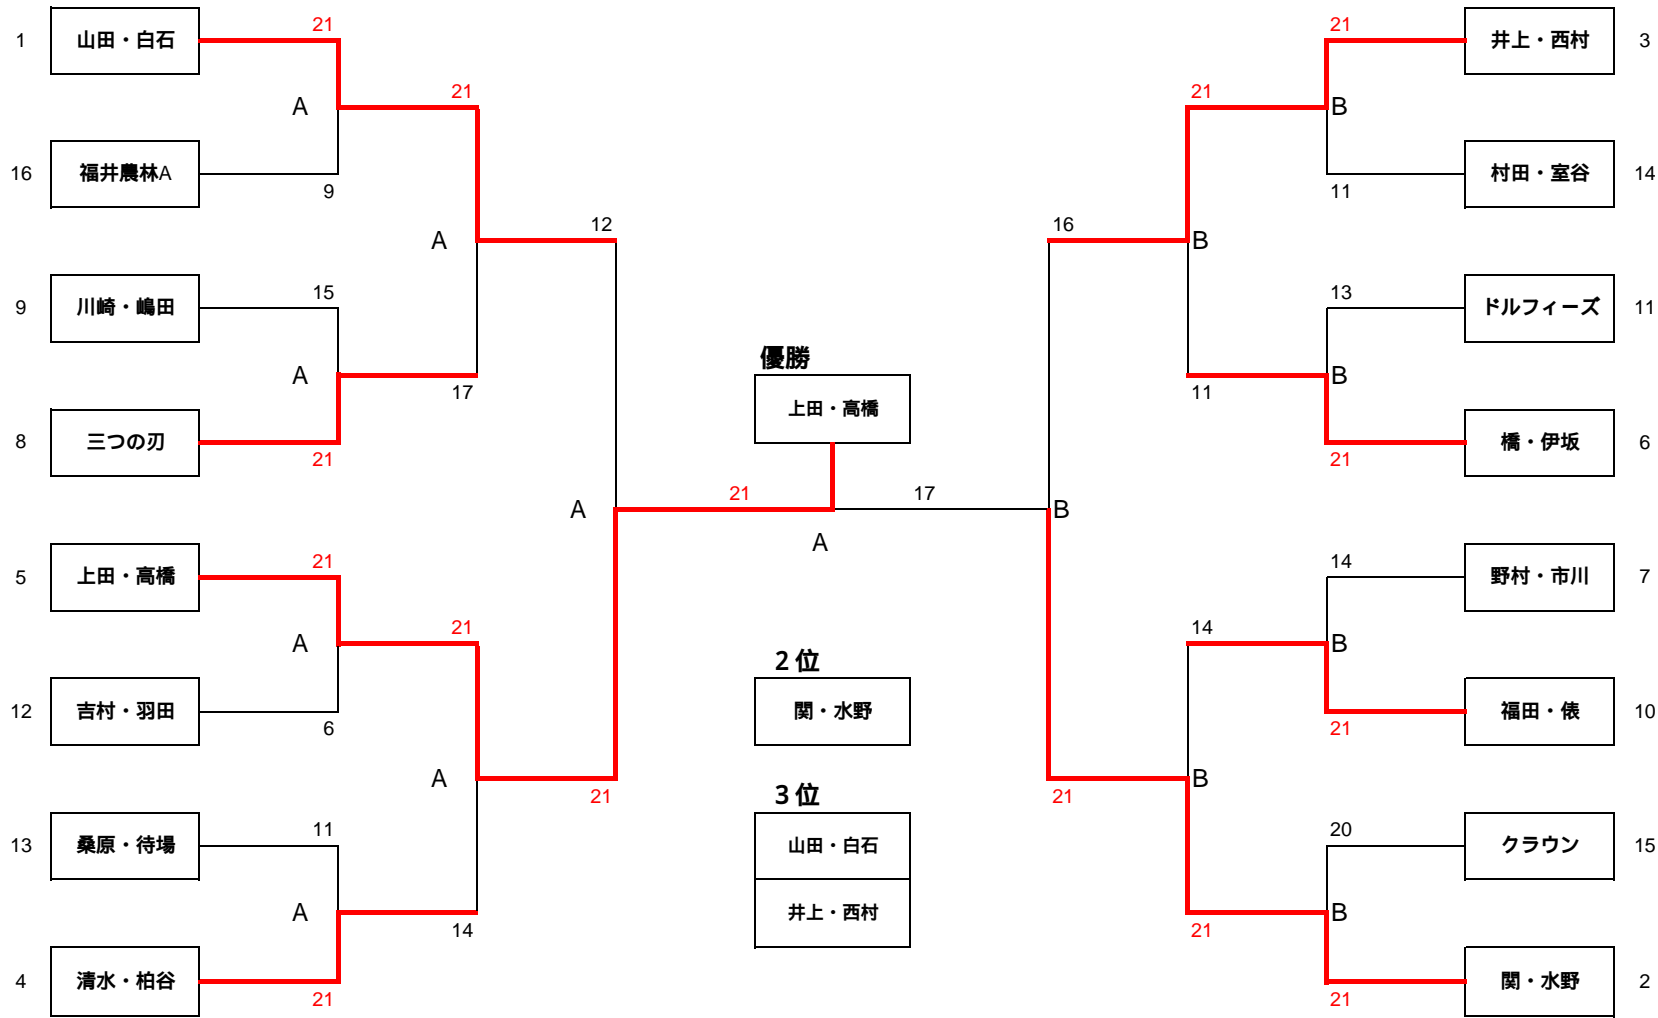

2人制女子 予選

Dコート (クエラボ)

愛知淑徳大学	21	-	10	Meteor A
21				21
|				|
12				20
BAZOOKA.G FUKUI	21	-	16	北陸高校B

こつぶっこ	21	-	8	北陸高校C
21				21
|				|
8				
Meteor C	16			

Eコート (クエラボ)

				9	Meteor B
				5	
				|	
				21	
BAZOOKA.G FUKUI B	9	-	21	北陸高校A	

うえのとなかしま	21	-	16	北陸高校D
21				8
|				|
7				21
武生第六	14	-	21	粟野中学校

男子2人制決勝トーナメント