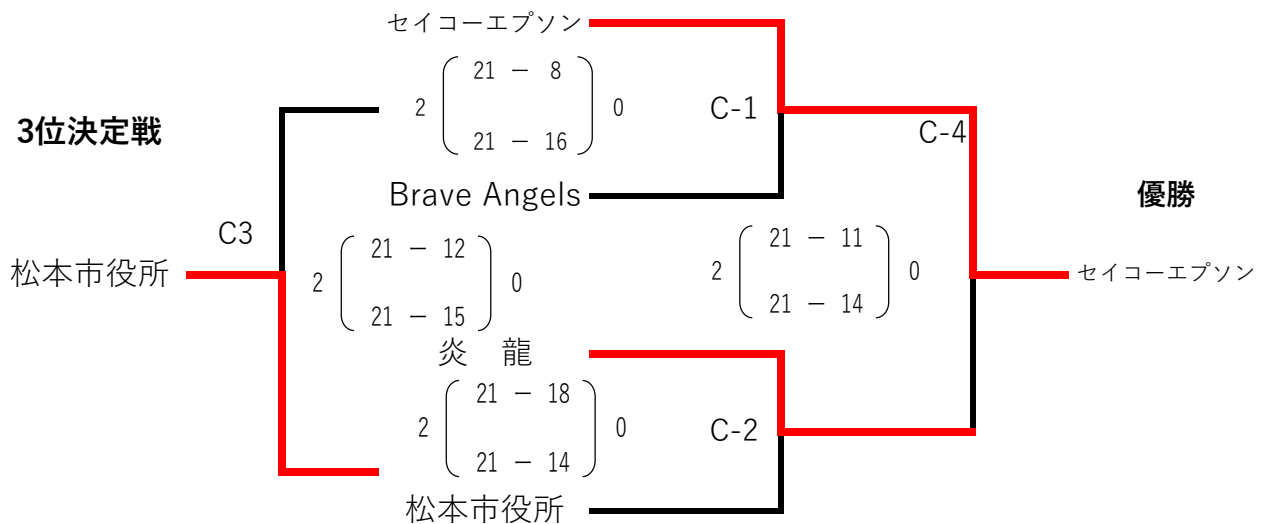

女子結果(2日目)

決勝トーナメント 副審担当 C-1...2位、C--2...C-1の敗者、C-3...C-1の勝者、C-4...未担当者またはC-3敗者

総合成績	優勝	2位	3位	4位
	セイコーエプソン	炎龍	松本市役所	Brave Angels