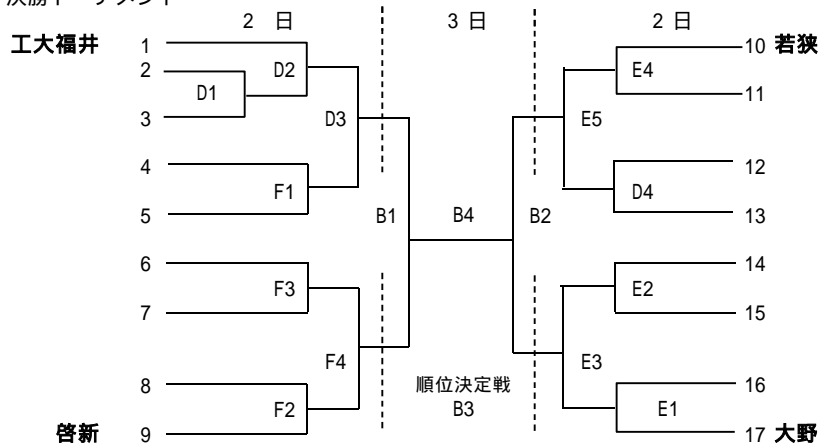

令和5年度 福井県高校春季総合体育大会(バレーボール競技) 組合せ

期日 (令和 5 6月 1日, 2日, 3日)

会場 男子: 越前市アイシンスポーツアリーナ(1日目) 武生高校(2日目) 武生東高校(3日目) 女子: 3日間とも武生東高校(今大会は女子会場がメイン)

【男子: 参加 22 チーム】

【女子: 参加 27 チーム】

1日 予選グループ戦

1日 予選グループ戦

<p>Aグループ</p> <p>敦工 1</p> <p>坂井 2</p> <p>羽水 3</p> <p>科技 4</p>	<p>Cグループ</p> <p>明成 9</p> <p>藤島 10</p> <p>高志 11</p> <p>北陸 12</p>	<p>Dグループ</p> <table border="1"> <tr><td></td><td>武生</td><td>丹生</td><td>農林</td></tr> <tr><td>13</td><td>武生</td><td></td><td></td></tr> <tr><td>14</td><td>丹生</td><td></td><td></td></tr> <tr><td>15</td><td>農林</td><td></td><td></td></tr> </table>		武生	丹生	農林	13	武生			14	丹生			15	農林		
	武生	丹生	農林															
13	武生																	
14	丹生																	
15	農林																	
<p>Bグループ</p> <p>若狭東 5</p> <p>勝山 6</p> <p>武商工 7</p> <p>高専 8</p>		<p>Eグループ</p> <table border="1"> <tr><td></td><td>鯖江</td><td>三国</td><td>敦賀</td></tr> <tr><td>16</td><td>鯖江</td><td></td><td></td></tr> <tr><td>17</td><td>三国</td><td></td><td></td></tr> <tr><td>18</td><td>敦賀</td><td></td><td></td></tr> </table>		鯖江	三国	敦賀	16	鯖江			17	三国			18	敦賀		
	鯖江	三国	敦賀															
16	鯖江																	
17	三国																	
18	敦賀																	

《Dコート》 試合開始時間

第1試合	A	9: 15
第2試合	A	第2試合 以降は追 込式です
第3試合	A	
第4試合	B	
第5試合	B	
第6試合	B	

《Eコート》 試合開始時間

第1試合	D	9: 15
第2試合	D	第2試合 以降は追 込式です
第3試合	D	
第4試合	E	
第5試合	E	
第6試合	E	

《Fコート》 試合開始時間

第1試合	C	9: 15
第2試合	C	第2試合 以降は追 込式です
第3試合	C	

《Aコート》 試合開始時間

第1試合	A	9: 00
第2試合	A	第2試合 以降は追 込式です
第3試合	A	
第4試合	D	
第5試合	D	
第6試合	D	

《Bコート》 試合開始時間

第1試合	B	9: 00
第2試合	B	第2試合 以降は追 込式です
第3試合	B	
第4試合	E	
第5試合	E	
第6試合	E	

《Cコート》 試合開始時間

第1試合	C	9: 00
第2試合	C	第2試合 以降は追 込式です
第3試合	C	
第4試合	F	
第5試合	F	
第6試合	F	

大会全日程を通して、8:30から朝の連絡会を行います。顧問の先生方は本部に集合してください。1日目の全日程終了後に決勝トーナメントの抽選を行いますので顧問の先生はお残りください。

第2試合以降は、前の試合が終了してから15分後にプロトコール。ただし、試合が連続するチームがいる場合は、前の試合が終了してから20分後にプロトコール。

男子 決勝トーナメント

女子 決勝トーナメント