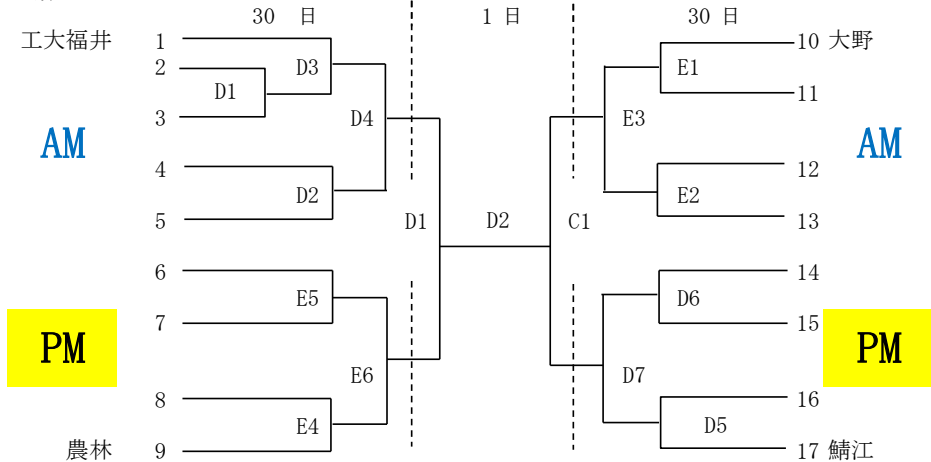

《Bコート》 試合開始時間
 第1試合 A① 9: 00
 第2試合 A② 10: 20
 第3試合 A③ 11: 50

《Cコート》 試合開始時間
 第1試合 E① 9: 00
 第2試合 E② 10: 20
 第3試合 E③ 11: 50

《Dコート》 試合開始時間
 第1試合 D① 9: 00
 第2試合 D② 10: 20
 第3試合 D③ 11: 50

午前

《Aコート》 試合開始時間
 第1試合 A① 9: 00
 第2試合 A② 10: 20
 第3試合 A③ 11: 50

《Eコート》 試合開始時間
 第1試合 E① 9: 00
 第2試合 E② 10: 20
 第3試合 E③ 11: 50

《Fコート》 試合開始時間
 第1試合 C① 9: 00
 第2試合 C② 10: 20
 第3試合 C③ 11: 50

第1試合 C① 13: 30
 第2試合 C② 15: 00
 第3試合 C③ 16: 30

第1試合 B① 13: 30
 第2試合 B② 15: 00
 第3試合 B③ 16: 30

午後

第1試合 D① 13: 30
 第2試合 D② 14: 50
 第3試合 D③ 16: 20

第1試合 B① 13: 30
 第2試合 B② 15: 00
 第3試合 B③ 16: 30

第1試合 F① 13: 30
 第2試合 F② 15: 00
 第3試合 F③ 16: 30

①1日目の全日程終了後に決勝トーナメントの抽選を行いますので顧問の先生はお残りください。

②決勝トーナメントは、サブコートを1面展開 (Eコート)とします(大会運営の都合上、1日目の予選グループ戦は男子がA, B, Cコートを使用します)。

男子 決勝トーナメント ※男子は午前・午後で入場するチームを変えます

女子 決勝トーナメント