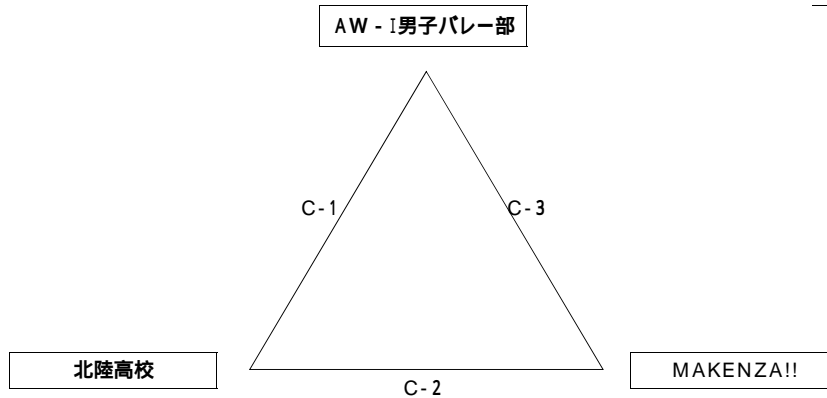

【女子の部】

チーム名		
1	BAZOOKA.G FUKUI	(ヤング・福井市)
2	仁愛女子A	(高校・福井市)
3	仁愛女子B	(高校・福井市)
4	GTOクラブA	(ヤング・福井市)
5	GTOクラブB	(ヤング・福井市)
6	炎 龍	(クラブ・丹生郡)

第18回 福井県6人制バレーボールチャンピオンカップ2020

令和3年2月28日(日)
福井市体育館

【男子の部 予選リーグ戦】

3セットマッチ。但し、1,2セット目は25点制(上限27点)、3セット目は15点制(上限17点)とする。

(Aブロック)

予選1位 _____

(Bブロック)

予選2位 _____

(Cブロック)

予選1位 _____

予選2位 _____

予選1位 _____