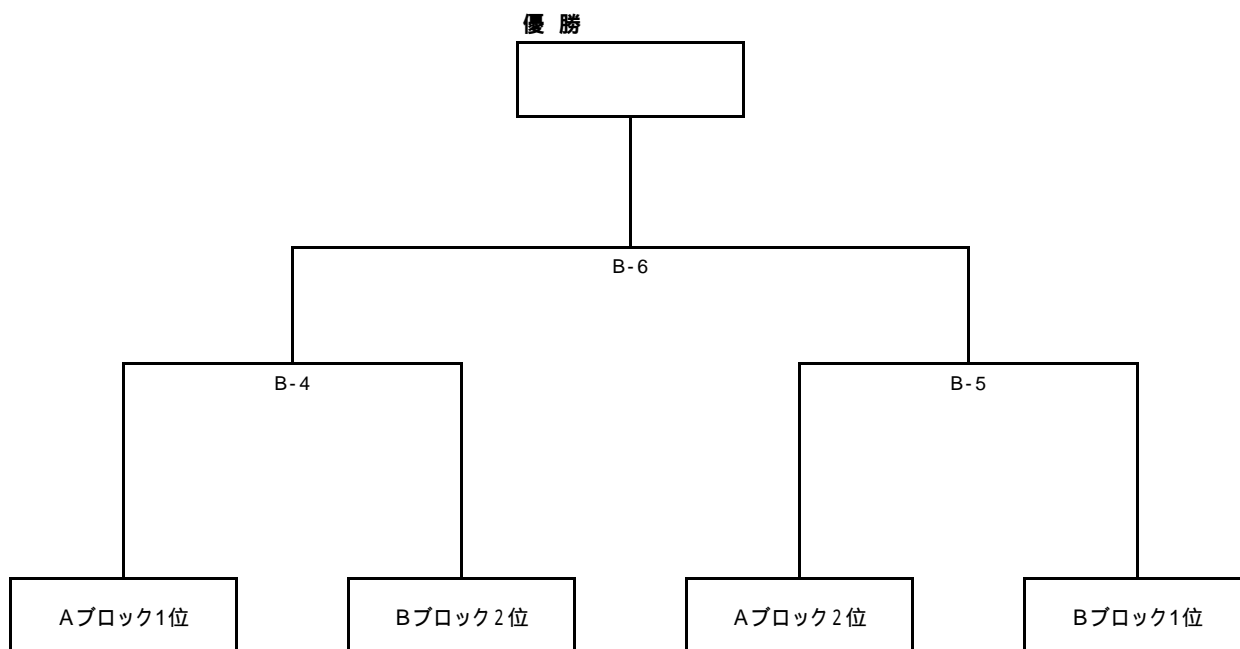

第3位

第18回 福井県6人制バレーボールチャンピオンカップ2020

令和3年2月28日(日)
福井市体育館

【女子の部】

(予選リーグ戦) 25点3セットマッチ

第1・2セット目は25点制(上限27点)、第3セットは15点制(上限17点)とする。
上位2チームは決勝トーナメントに進出

(Aブロック)

チーム名	仁愛女子B	GTOクラブA	炎 龍	勝 敗	セット率	得点率	順位
仁愛女子B		B-1	B-3				
GTOクラブA			B-2				
炎 龍							

予選1位

予選2位

(Bブロック)

チーム名	GTOクラブB	BOZOOKA	仁愛女子A	勝 敗	セット率	得点率	順位
GTOクラブB		E-1	E-3				
BOZOOKA			E-2				
仁愛女子A							

予選1位

予選2位

(決勝トーナメント) 25点3セットマッチ

第1・2セット目は25点制(上限27点)、第3セットは15点制(上限17点)とする。
3位決定戦は行わない