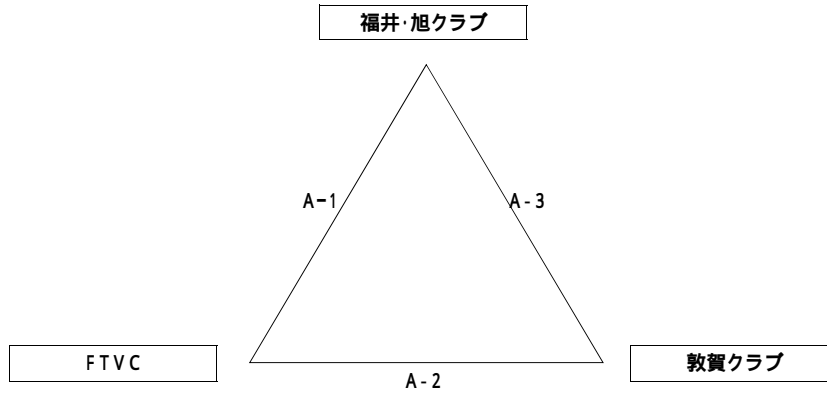

【女子の部】

チーム名		
1	BAZOOKA.G FUKUI	(ヤング・福井市)
2	仁愛女子A	(高校・福井市)
3	仁愛女子B	(高校・福井市)
4	GTOクラブA	(ヤング・福井市)
5	GTOクラブB	(ヤング・福井市)
6	炎 龍	(クラブ・丹生郡)

第18回 福井県6人制バレーボールチャンピオンカップ2020

令和3年2月28日(日)
福井市体育館

【男子の部 予選リーグ戦】

3セットマッチ。但し、1,2セット目は25点制(上限27点)、3セット目は15点制(上限17点)とする。

(Aブロック)

予選1位 _____

(Bブロック)

予選2位 _____

(Cブロック)

予選1位 _____

予選2位 _____

予選1位 _____