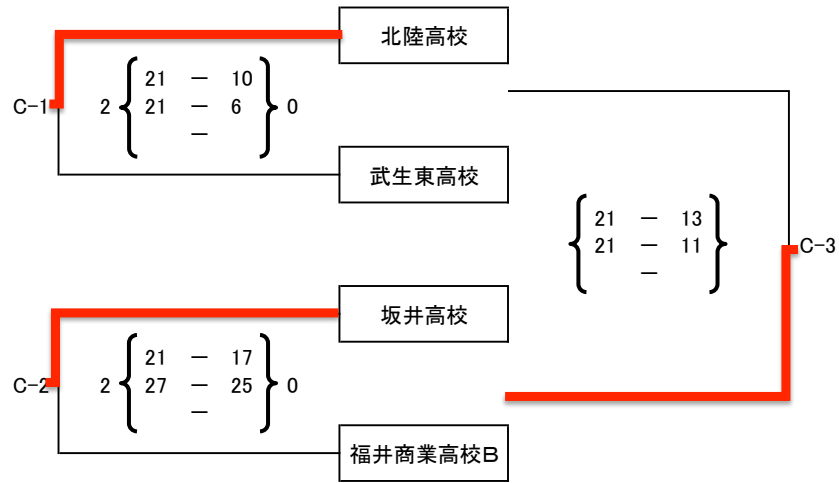

平成30年度 天皇杯皇后杯全日本バレーボール選手権大会 福井県ラウンド

会場: 丹生高校体育館

男子予選グループ(3セット21点マッチ、ただし3セット目は15点とする。)

男子決勝トーナメント(予選グループ戦後、組み合わせ抽選を行う。シードチームは決勝トーナメントより参戦とする。)

平成30年度 天皇杯皇后杯全日本バレーボール選手権大会 福井県ラウンド

会場: 坂井高校体育館

女子予選グループ(3セット21点マッチ、ただし3セット目は15点とする。)

女子決勝トーナメント(予選グループ戦後、組み合わせ抽選を行う)