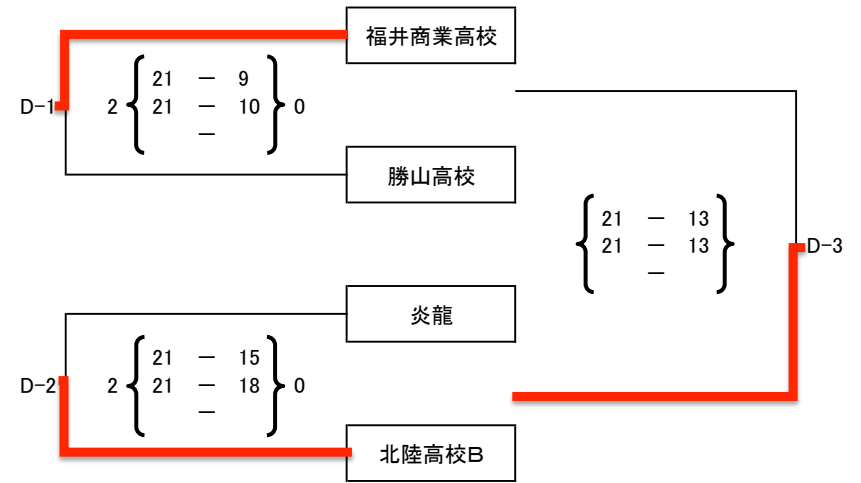

平成30年度 天皇杯皇后杯全日本バレーボール選手権大会 福井県ラウンド

会場: 丹生高校体育館

男子予選グループ(3セット21点マッチ、ただし3セット目は15点とする。)

男子決勝トーナメント(予選グループ戦後、組み合わせ抽選を行う。シードチームは決勝トーナメントより参戦とする。)

平成30年度 天皇杯皇后杯全日本バレーボール選手権大会 福井県ラウンド

会場: 坂井高校体育館

女子予選グループ(3セット21点マッチ、ただし3セット目は15点とする。)

女子決勝トーナメント(予選グループ戦後、組み合わせ抽選を行う)