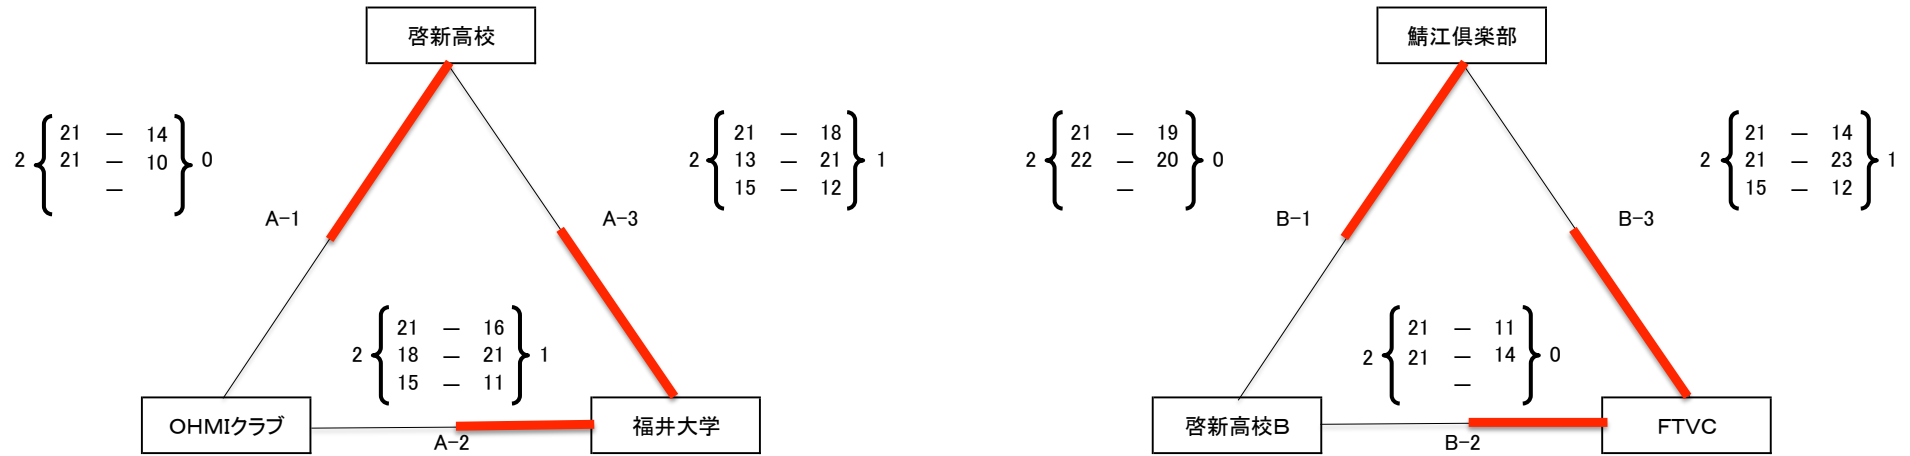

平成30年度 天皇杯皇后杯全日本バレーボール選手権大会 福井県ラウンド

会場: 丹生高校体育館

男子予選グループ(3セット21点マッチ、ただし3セット目は15点とする。)

男子決勝トーナメント(予選グループ戦後、組み合わせ抽選を行う。シードチームは決勝トーナメントより参戦とする。)

平成30年度 天皇杯皇后杯全日本バレーボール選手権大会 福井県ラウンド

会場: 坂井高校体育館

女子予選グループ(3セット21点マッチ、ただし3セット目は15点とする。)

女子決勝トーナメント(予選グループ戦後、組み合わせ抽選を行う)