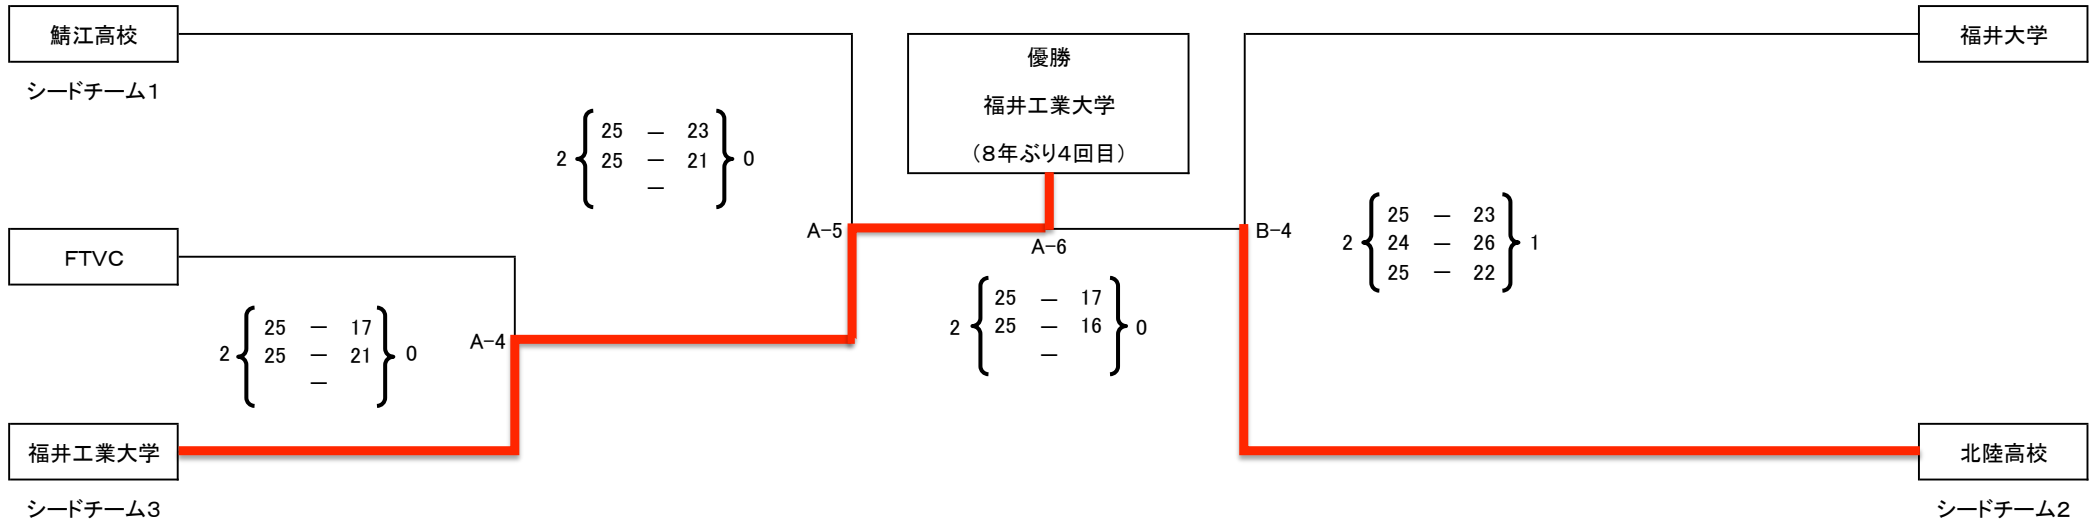

平成30年度 天皇杯皇后杯全日本バレーボール選手権大会 福井県ラウンド

会場: 丹生高校体育館

男子予選グループ(3セット21点マッチ、ただし3セット目は15点とする。)

男子決勝トーナメント(予選グループ戦後、組み合わせ抽選を行う。シードチームは決勝トーナメントより参戦とする。)

平成30年度 天皇杯皇后杯全日本バレーボール選手権大会 福井県ラウンド

会場: 坂井高校体育館

女子予選グループ(3セット21点マッチ、ただし3セット目は15点とする。)

女子決勝トーナメント(予選グループ戦後、組み合わせ抽選を行う)