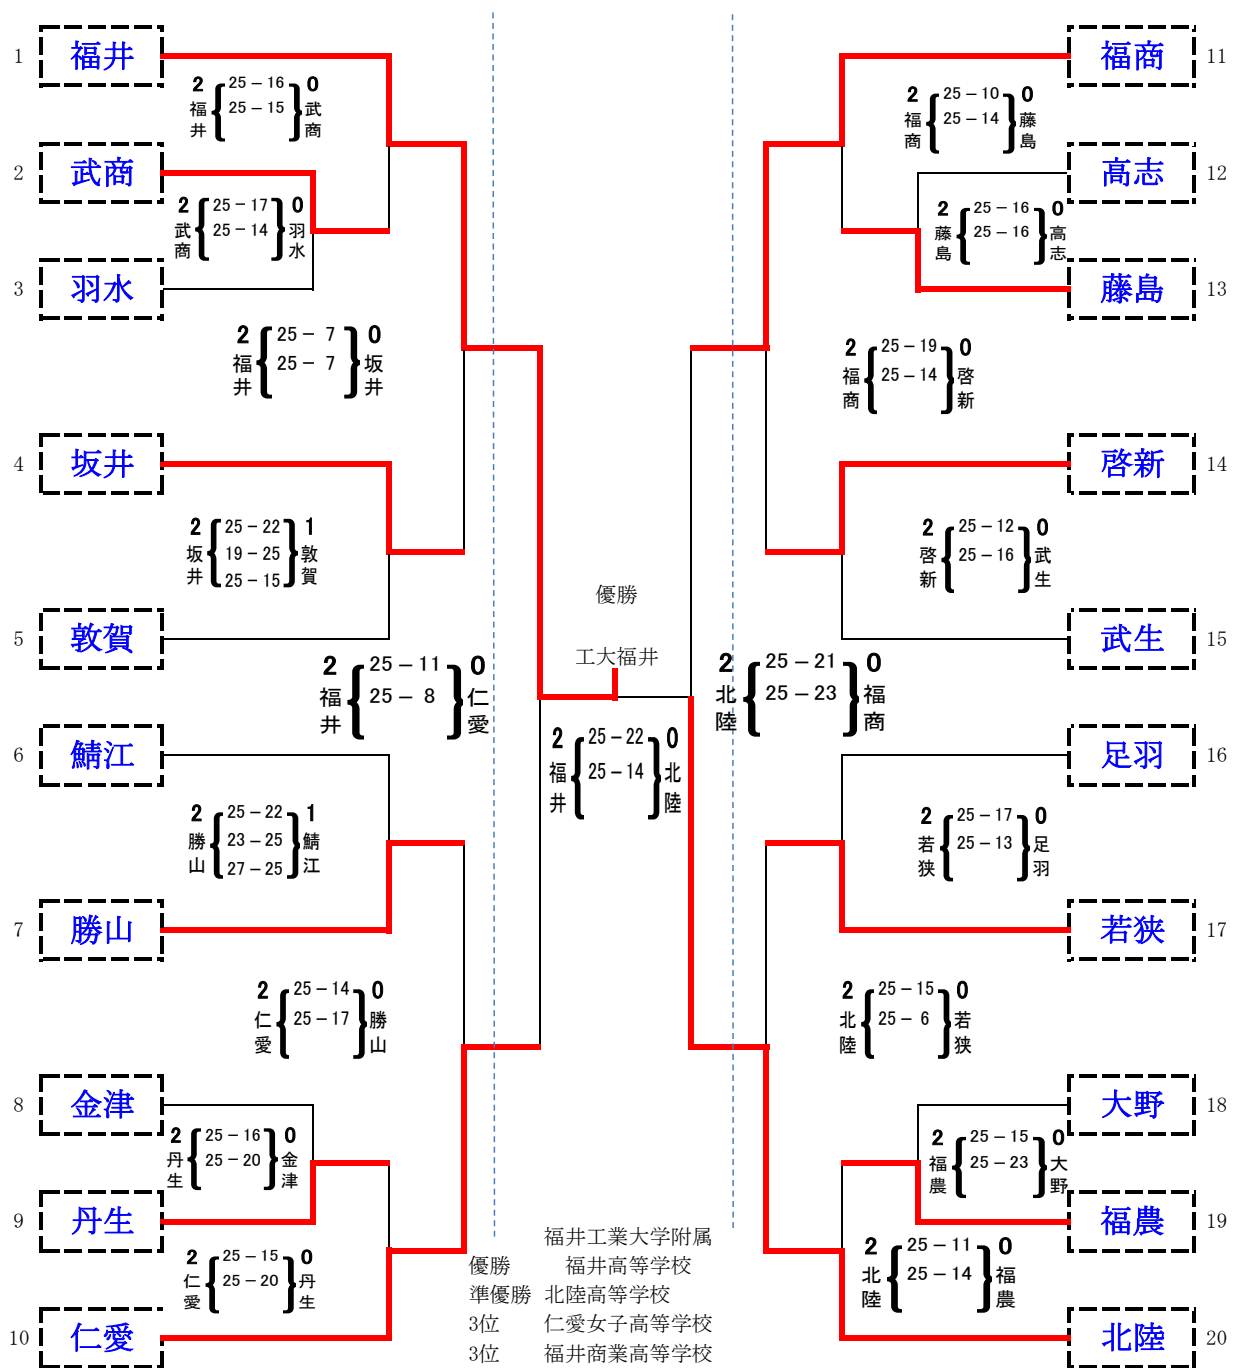

女子決勝トーナメント

日時:平成30年 4月 22, 28日 場所:エキサイト広場総合体育館(22日)・福井県営体育館(28日)

工大福井と北陸は、7月14日～16日 愛知県豊橋市で行われる第68回中部日本6人制総合男女選手権大会に出場します。