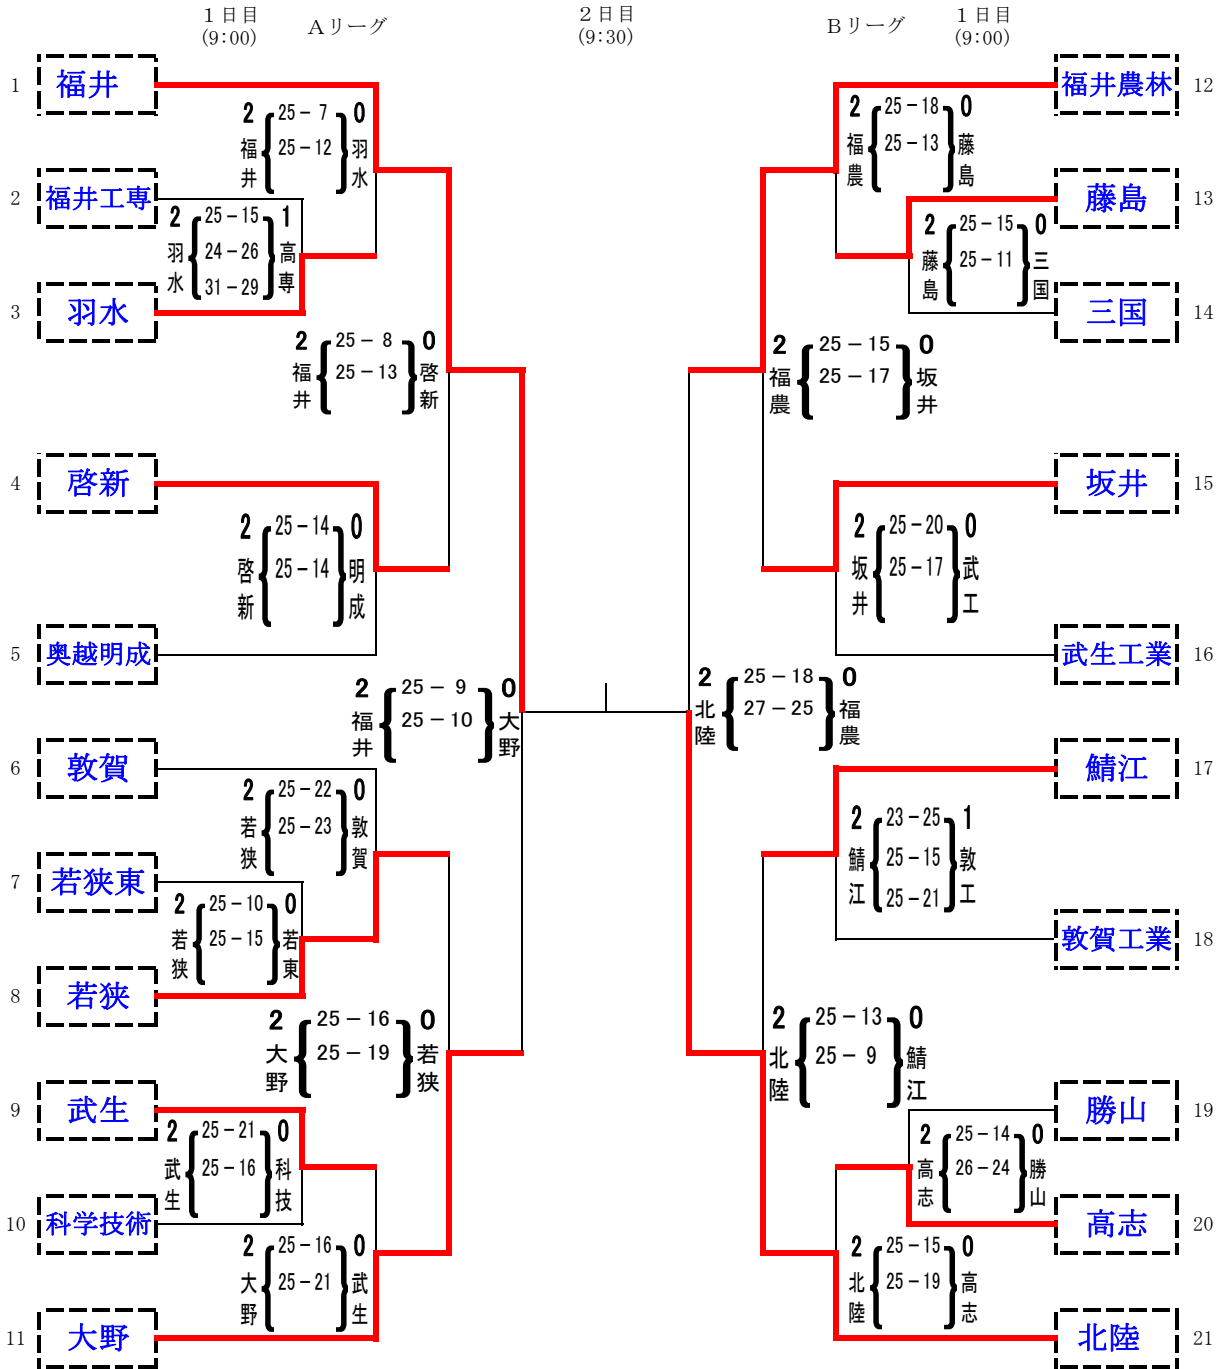

男子決勝トーナメント

日時:平成28年 11月 5, 6日 場所:5日敦賀市立体育館(AB), 6日敦賀総合運動公園体育館(CDEF)

AおよびBリーグの優勝チームは、11月19日(土)に福井市体育館で行われる第69回全日本高等学校選手権大会福井県代表決定戦に出場します。

優勝 福井工業大学附属福井高校
準優勝 大野高校
Aリーグ 3位 啓新高校
3位 若狭高校

優勝 北陸高校
準優勝 福井農林高校
Bリーグ 3位 鯖江高校
3位 坂井高校

女子決勝トーナメント

日時:平成28年 11月 5, 6日 場所:敦賀総合運動公園体育館(CDEF)

AおよびBリーグの優勝チームは、11月19日(土)に福井市体育館で行われる第69回全日本高等学校選手権大会福井県代表決定戦に出場します。

Aリーグ
 優勝 福井工業大学附属福井高校
 準優勝 福井商業高校
 3位 大野高校
 3位 武生高校

Bリーグ
 優勝 北陸高校
 準優勝 仁愛女子高校
 3位 三国高校
 3位 啓新高校