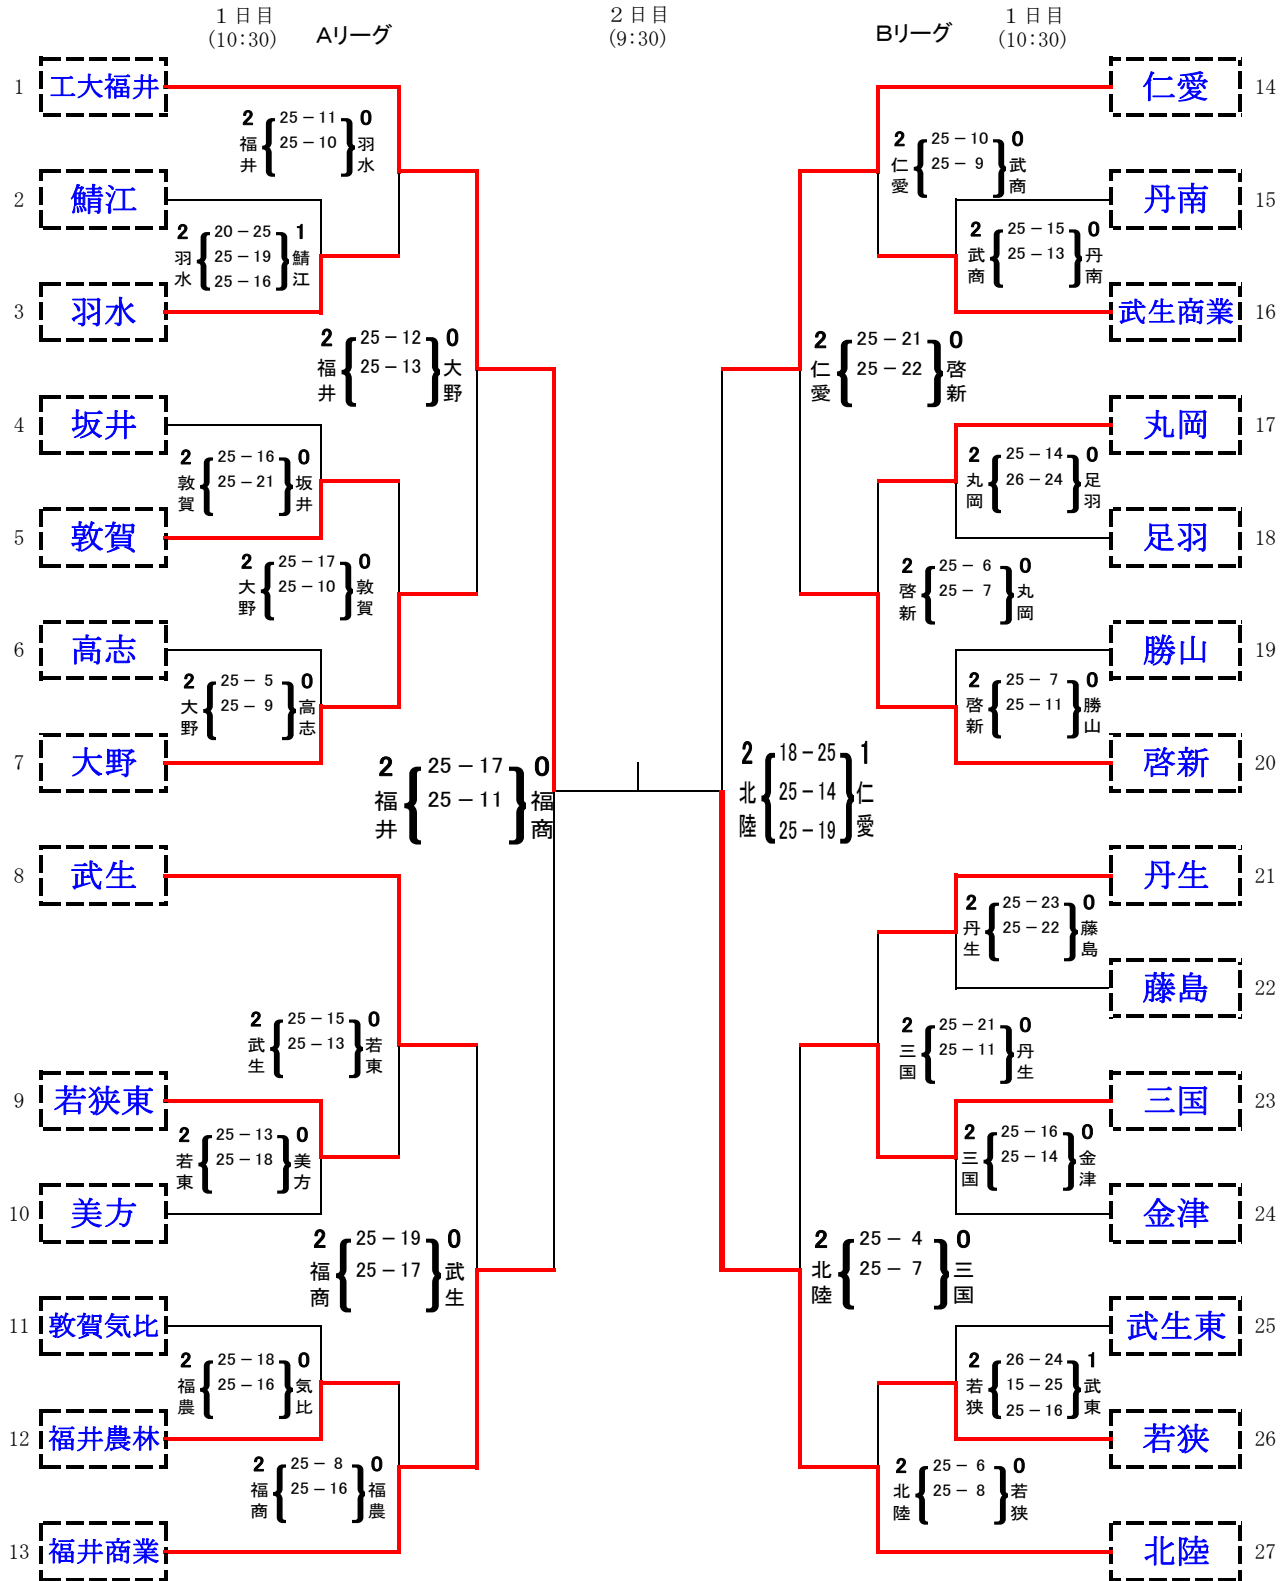

男子決勝トーナメント

日時:平成28年 11月 5, 6日 場所:5日敦賀市立体育館(AB), 6日敦賀総合運動公園体育館(CDEF)

AおよびBリーグの優勝チームは、11月19日(土)に福井市体育館で行われる第69回全日本高等学校選手権大会福井県代表決定戦に出場します。

優勝 福井工業大学附属福井高校
準優勝 大野高校
Aリーグ 3位 啓新高校
3位 若狭高校

優勝 北陸高校
準優勝 福井農林高校
Bリーグ 3位 鯖江高校
3位 坂井高校

女子決勝トーナメント

日時:平成28年 11月 5, 6日 場所:敦賀総合運動公園体育館(CDEF)

AおよびBリーグの優勝チームは、11月19日(土)に福井市体育館で行われる第69回全日本高等学校選手権大会福井県代表決定戦に出場します。

Aリーグ
 優勝 福井工業大学附属福井高校
 準優勝 福井商業高校
 3位 大野高校
 3位 武生高校

Bリーグ
 優勝 北陸高校
 準優勝 仁愛女子高校
 3位 三国高校
 3位 啓新高校