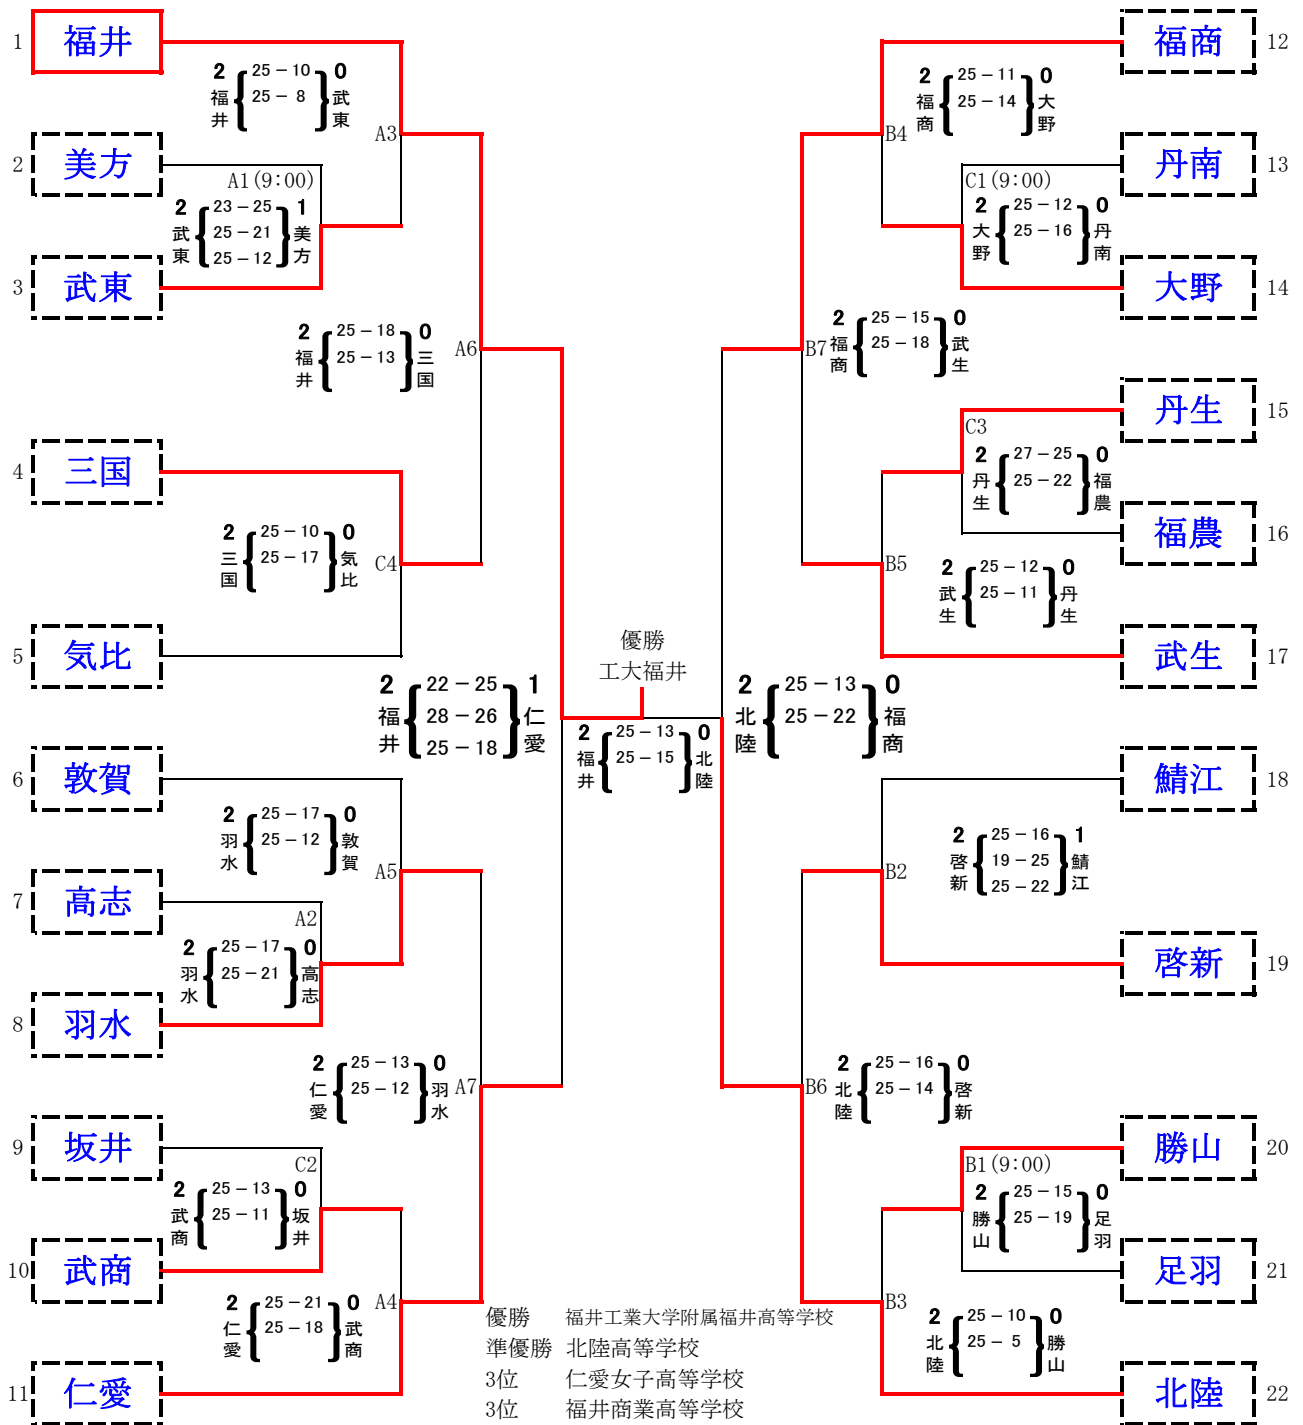

女子決勝トーナメント

日時:平成28年 4月 24, 29日 場所:武生東高校・トリムパークかなづ

工大福井高校と北陸高校の2チームは、7月16日～18日 静岡県浜松市で行われる第65回中部日本6人制総合男女選手権大会に出場します。