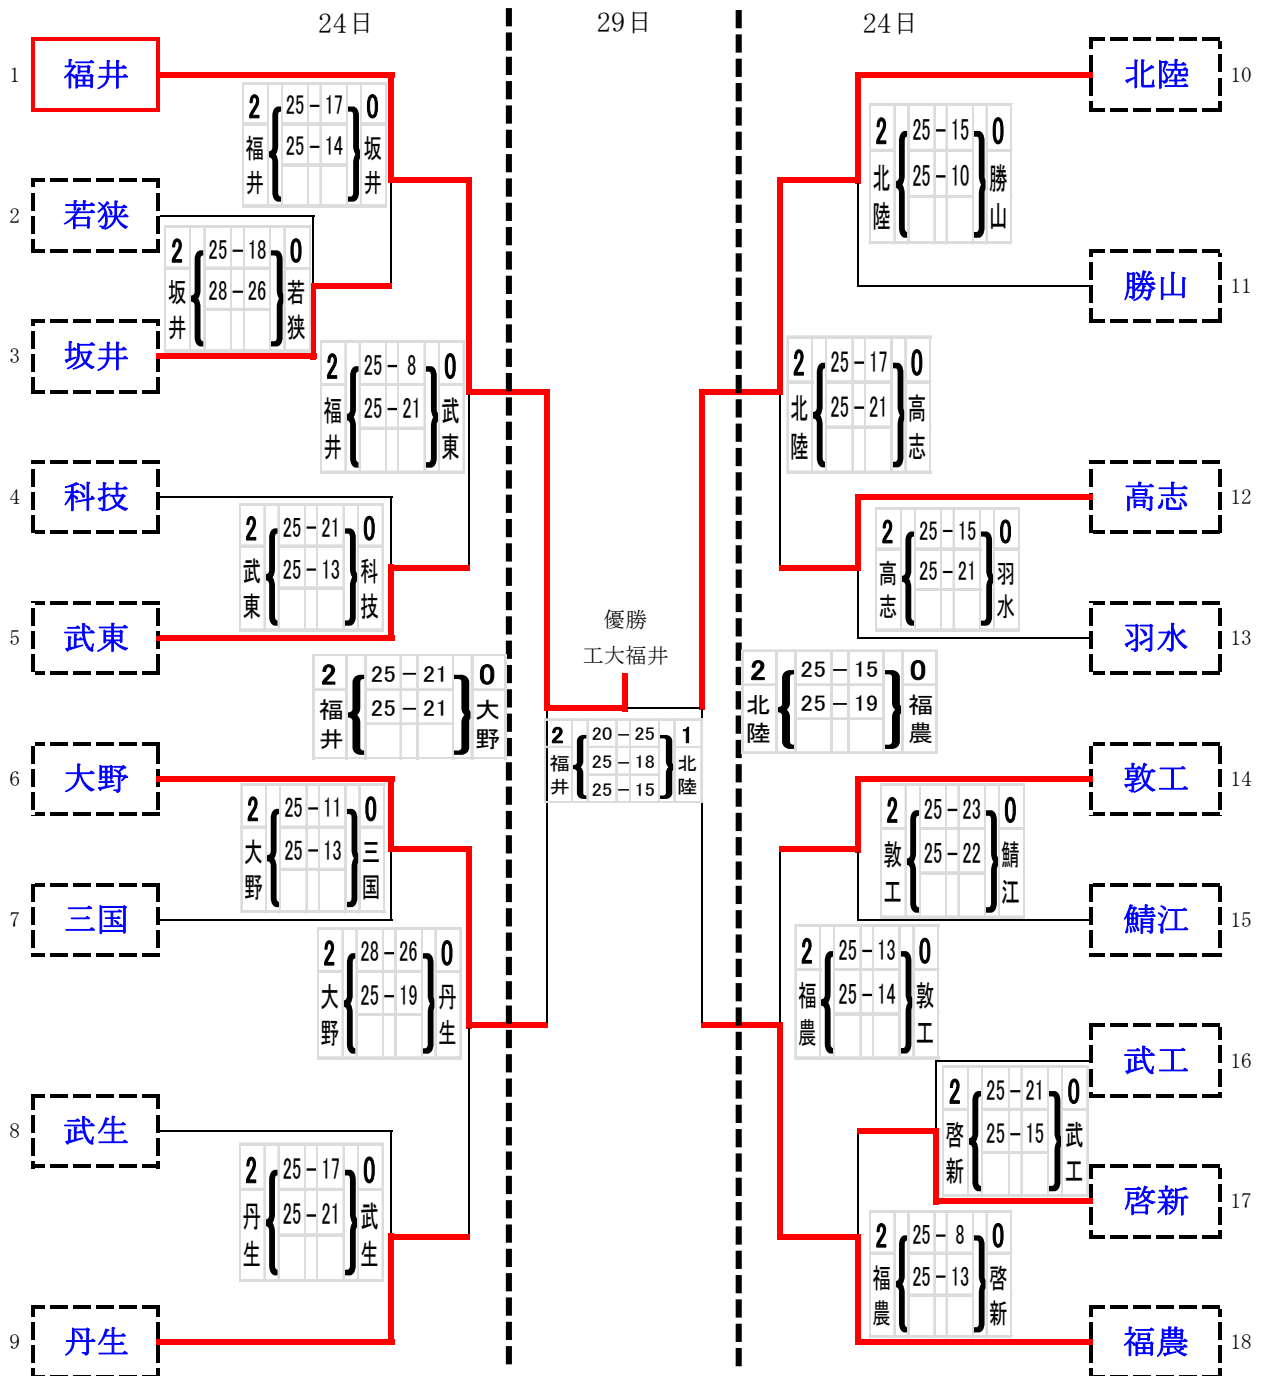

平成28年度 福井県高等学校バレーボール大会 兼中部日本6人制バレーボール総合男女選手権大会福井県予選 結果

男子予選グループ戦

日時:平成28年 4月 23日 場所:高志高校

Aグループ	Bグループ	Cグループ																
<p>1 若狭</p> <p>2 武工</p> <p>3 坂井</p> <p>4 高専</p>	<p>5 敦賀</p> <p>6 高志</p> <p>7 敦工</p> <p>8 科技</p>	<p>9 羽水</p> <p>10 鯖江</p> <p>11 勝山</p> <p>12 明成</p>																
<p>13 藤島</p> <p>14 大野</p> <p>15 武東</p> <p>16 武生</p>	<table border="1"> <thead> <tr> <th></th> <th>三国</th> <th>啓新</th> <th>若東</th> </tr> </thead> <tbody> <tr> <th>1 三国</th> <td>-</td> <td>0 三国 11-25, 20-25</td> <td>2 三国 25-18, 25-16</td> </tr> <tr> <th>14 啓新</th> <td></td> <td>-</td> <td>2 啓新 25-16, 25-19</td> </tr> <tr> <th>19 若東</th> <td></td> <td></td> <td>-</td> </tr> </tbody> </table>		三国	啓新	若東	1 三国	-	0 三国 11-25, 20-25	2 三国 25-18, 25-16	14 啓新		-	2 啓新 25-16, 25-19	19 若東			-	
	三国	啓新	若東															
1 三国	-	0 三国 11-25, 20-25	2 三国 25-18, 25-16															
14 啓新		-	2 啓新 25-16, 25-19															
19 若東			-															

・印の14チームとシードチーム(工大福井、福井農林、北陸、丹生)は、明日の決勝トーナメントに進出

なお、大会の優勝チームは、7月16日～18日 静岡県浜松市で行われる第65回中部日本6人制総合男女選手権大会に出場します。

### 男子決勝トーナメント

日時:平成28年 4月 24, 29日

場所:高志高校・トリムパークかなづ

優勝 福井工業大学附属福井高等学校  
 準優勝 北陸高等学校  
 3位 大野高等学校  
 3位 福井農林高等学校

工大福井高校と北陸高校の2チームは、7月16日～18日 静岡県浜松市で行われる第65回中部日本6人制総合男女選手権大会に出場します。

平成28年度 福井県高等学校バレーボール大会 兼中部日本6人制バレーボール総合男女選手権大会福井県予選 結果  
女子予選グループ戦